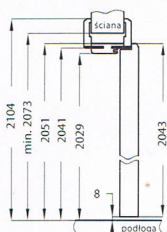

DĄB  
POLSKI

ROZMIARY 60/70/80/90

WIĄZ  
BIEŁONY

WENGE  
CIEMNE

D - wymagana szerokość otworu w murze

	A	B	C	D	E
60	600	624	644	680	750
70	700	724	744	780	850
80	800	824	844	880	950
90	900	924	944	980	1050
100	1000	1024	1044	1080	1150
110	1100	1124	1144	1180	1250

wymiary [mm] zgodne z Polską Normą

Cwierćwałek  
16x16x2200mm

Cena 9 zł\*/11,07 zł\*\*

Opaska  
maskująca  
standard  
16x60

Cena 41 zł\*/50,43 zł\*\*

Ościeżnica prosta

Cena 104 zł\*/127,92 zł\*\*

Kapella | 440 zł\*/541,20 zł\*\*

ROZMIARY 60/70/80/90

Przekrój pionowy  
drzwi przylgowych

wymagana wysokość otworu w murze 2073 mm  
(2079 mm dla drzwi szklanych)

Zakres regulacji min-max (mm)	Wiąz biały		Wenge ciemne		Dąb polski	
	min	max	min	max	min	max
95	115	179 zł*	220,17 zł**	217 zł*	266,91 zł**	
120	140	185 zł*	227,55 zł**	226 zł*	277,98 zł**	
140	160	191 zł*	234,93 zł**	235 zł*	289,05 zł**	
160	180	197 zł*	242,31 zł**	244 zł*	300,12 zł**	
180	200	205 zł*	252,15 zł**	253 zł*	311,19 zł**	
200	220	211 zł*	259,53 zł**	263 zł*	323,49 zł**	
220	240	218 zł*	268,14 zł**	271 zł*	333,33 zł**	
240	260	225 zł*	276,75 zł**	279 zł*	343,17 zł**	
260	280	231 zł*	284,13 zł**	288 zł*	354,24 zł**	
280	300	238 zł*	292,74 zł**	297 zł*	365,31 zł**	
300	320	245 zł*	301,35 zł**	306 zł*	376,38 zł**	