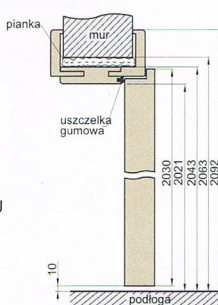

ROZMIARY 70/80/90

ORZECH GREKO

WENGE GREKO

ZŁOTY DĄB GREKO

DĄB GREKO

BIAŁY GREKO

SONOMA GREKO

WENGE CPL

SZARY DĄB CPL

ORZECH CPL

AKACJA CPL

szerokość drzwi	A	B	C	D	E	F	G
„60”	644	618	602	624	646	686	744
„70”	744	718	702	724	746	786	844
„80”	844	818	802	824	846	886	944
„90”	944	918	902	924	946	986	1044
„100”	1044	1018	1002	1024	1046	1086	1144