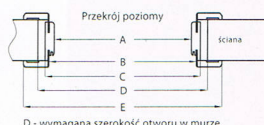

### OPCJE ZA DOPŁATĄ:

tuleje wentylacyjne

- stalowe ..... 1 szt 30,00 zł | 36,90 zł
- tworzywowe ..... 1 szt 4,00 zł | 4,92 zł
- podcięcie wentylacyjne ..... 20,00 zł | 24,60 zł
- skrzydło „90” i „100” ..... 18,00 zł | 22,14 zł

DĄB  
POLSKI

ROZMIARY 60/70/80/90

WIĄZ  
BIEŁONY

WENGE  
CIEMNE

D - wymagana szerokość otworu w murze

	A	B	C	D	E
60	600	624	644	680	750
70	700	724	744	780	850
80	800	824	844	880	950
90	900	924	944	980	1050
100	1000	1024	1044	1080	1150
110	1100	1124	1144	1180	1250