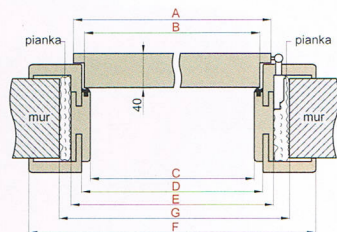

ROZMIARY 60/70/80/90

Przekrój pionowy  
drzwi przylgowych

wymagana wysokość otworu w murze 2073 mm  
(2079 mm dla drzwi szklanych)

Zakres regulacji min-max (mm)	Wiąz biały		Wenge ciemne		Dąb polski	
	min	max	min	max	min	max
95	115	179 zł*	220,17 zł**	217 zł*	266,91 zł**	
120	140	185 zł*	227,55 zł**	226 zł*	277,98 zł**	
140	160	191 zł*	234,93 zł**	235 zł*	289,05 zł**	
160	180	197 zł*	242,31 zł**	244 zł*	300,12 zł**	
180	200	205 zł*	252,15 zł**	253 zł*	311,19 zł**	
200	220	211 zł*	259,53 zł**	263 zł*	323,49 zł**	
220	240	218 zł*	268,14 zł**	271 zł*	333,33 zł**	
240	260	225 zł*	276,75 zł**	279 zł*	343,17 zł**	
260	280	231 zł*	284,13 zł**	288 zł*	354,24 zł**	
280	300	238 zł*	292,74 zł**	297 zł*	365,31 zł**	
300	320	245 zł*	301,35 zł**	306 zł*	376,38 zł**	

SZARY DĄB CPL

ORZECH CPL

AKACJA CPL

szerokość drzwi	A	B	C	D	E	F	G
„60”	644	618	602	624	646	686	744
„70”	744	718	702	724	746	786	844
„80”	844	818	802	824	846	886	944
„90”	944	918	902	924	946	986	1044
„100”	1044	1018	1002	1024	1046	1086	1144

**OŚCIEŻNICA STAŁA**  
129 zł \* / 158,67 zł \*\*

**ĆWIERCWAŁEK**  
komplet 2 szt. x 211,5 cm  
i 1 szt. x 199,5 cm  
14 zł \* / 17,22 zł \*\*

**OPASKA MASKUJĄCA**  
komplet  
2 szt. x 213,5 cm  
i 1 szt. x 112 cm  
dotyczy skrzydeł od „60” do „90”  
30 zł \* / 36,90 zł \*\*

**SCHEMAT OŚCIEŻNICY REGULOWANEJ**

zakres regulacji min.-max (mm)	ościeżnica regulowana / drzwi ramiakowe STILE
80-100 / 100-120 / 120-140	210 zł * / 258,30 zł **
140-160 / 160-180 / 180-200	234 zł * / 287,82 zł **
200-220 / 220-240 / 240-260	249 zł * / 306,27 zł **
260-280 / 280-300	264 zł * / 324,72 zł **