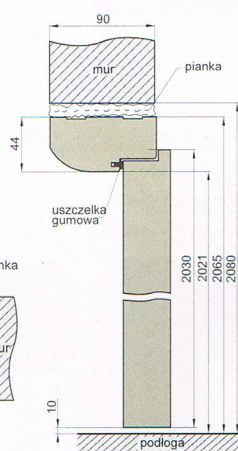

ROZMIARY 60/70/80/90

Przekrój pionowy  
drzwi przylgowych

wymagana wysokość otworu w murze 2073 mm  
(2079 mm dla drzwi szklanych)

Zakres regulacji min-max (mm)	Wiąz biały		Wenge ciemne		Dąb polski	
	min	max	min	max	min	max
95	115	179 zł*	220,17 zł**	217 zł*	266,91 zł**	
120	140	185 zł*	227,55 zł**	226 zł*	277,98 zł**	
140	160	191 zł*	234,93 zł**	235 zł*	289,05 zł**	
160	180	197 zł*	242,31 zł**	244 zł*	300,12 zł**	
180	200	205 zł*	252,15 zł**	253 zł*	311,19 zł**	
200	220	211 zł*	259,53 zł**	263 zł*	323,49 zł**	
220	240	218 zł*	268,14 zł**	271 zł*	333,33 zł**	
240	260	225 zł*	276,75 zł**	279 zł*	343,17 zł**	
260	280	231 zł*	284,13 zł**	288 zł*	354,24 zł**	
280	300	238 zł*	292,74 zł**	297 zł*	365,31 zł**	
300	320	245 zł*	301,35 zł**	306 zł*	376,38 zł**	

ROZMIARY 70/80/90

JUKA

ROZMIARY 70/80/90

ROZMIARY 60/70/80

ROZMIARY 60/70/80/90

ORZECH

WENGE

JASNA AKACJA

CIEMNY DĄB

**KONSTRUKCJA**

- ramiak z płyty MDF pokryty dwiema płytami HDF
- wypełnienie stabilizujące „plaster miodu”
- możliwość skrócenia do 50 mm we własnym zakresie
- okleina: płyta HDF oklejona folią

- skrzydło wykonane w technologii SOFT
- dwa zawiasy czopowe wkręcane
- zamek na klucz, a w modelu łazienkowym zamek WC
- szyba decormat - mleczna.

TECHNOLOGIA SOFT

szerokość drzwi	A	B	C	D	E
„60”	644	618	602	690	720
„70”	744	718	702	790	820
„80”	844	818	802	890	920
„90”	944	918	902	990	1020
„100”	1044	1018	1002	1090	1120